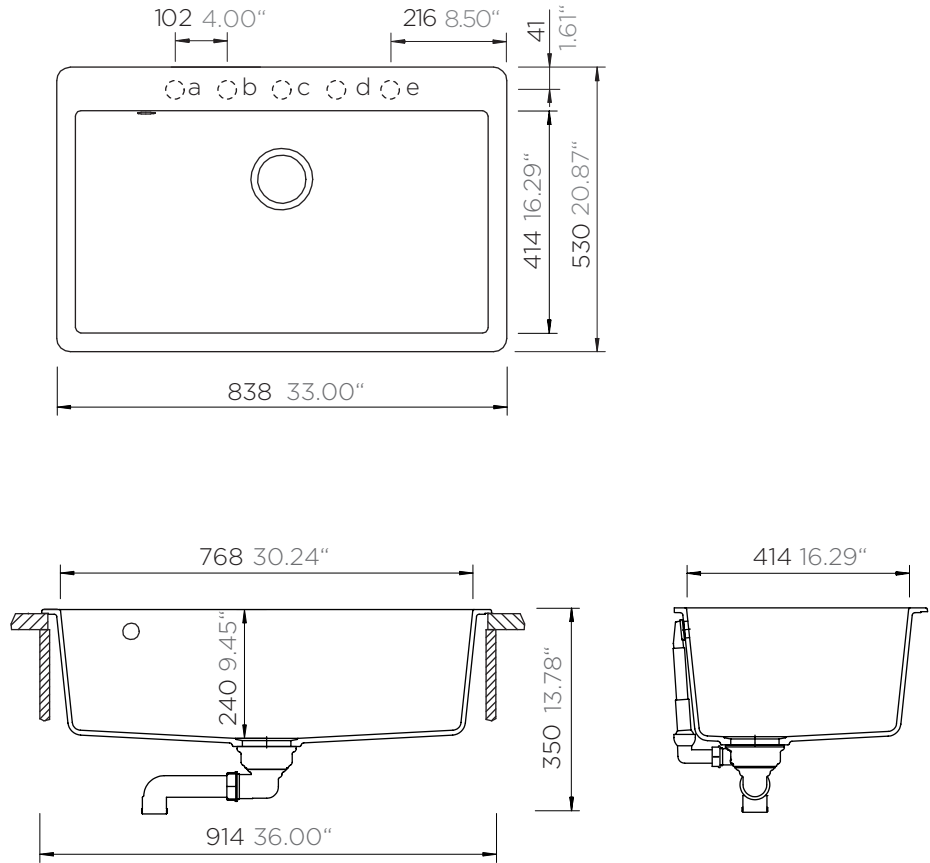

## MONTANO N-100XL

\*Entspricht einem europäischen Schrankmaß von 900mm  
Equals an european cabinet size of 900 mm

Installation: Von oben / topmount  
Ausschnitt / cut-out

MASSANGABEN / MEASUREMENTS IN MM / INCH