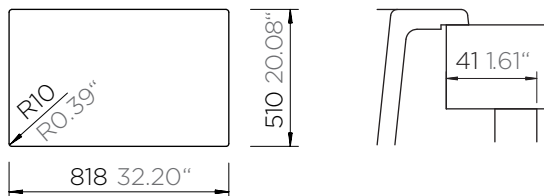

## MONTANO N-100XL

\*Entspricht einem europäischen Schrankmaß von 900mm  
Equals an european cabinet size of 900 mm

Installation: Von oben / topmount  
Ausschnitt / cut-out

MASSANGABEN / MEASUREMENTS IN MM / INCH