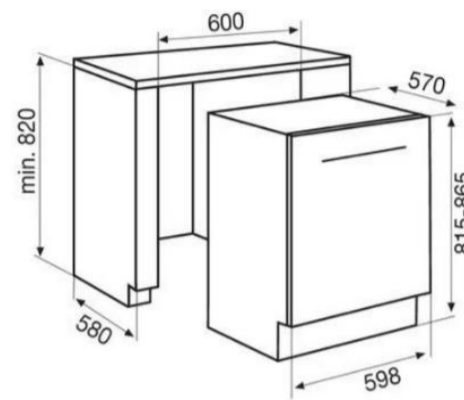

LAVAVAJILLAS GLEM PANELABLE 14 CUBIERTOS

SKU GDI645001

MODELO GDI645

EAN 8052745129050

Características Principales

<i>Ahorro de Energía y Agua</i>	Eficiencia energética A++ y bajo consumo de agua, ayudándote a ahorrar en tus facturas y cuidar el medio ambiente.
<i>Rendimiento Superior</i>	Diversos programas de lavado y funciones avanzadas para asegurar resultados impecables.
<i>Comodidad y Flexibilidad</i>	Programación electrónica, display LCD y altura ajustable de la cesta superior para facilitar el uso diario.
<i>Seguridad</i>	Sistema Aquastop que previene fugas de agua, ofreciendo tranquilidad y seguridad.

Tecnología principal

Dimensiones (Al x An x Pr)

Dimensiones con empaque (Al x An x Pr)

Origen

Comandos

Cesta superior

Estantes para tazas plegables

Indicadores falta de sal y jabon

Descalcificador de agua

Microfiltro autolimpiante

Resistencia de tanque secundario

Tanque de acero inoxidable

Programador electrónico

6 programas

Tono de fin de ciclo

Programa de referencia: Eco 50 ° C

Consumo de energía anual

Consumo anual de agua

Frecuencia

Voltaje

Eficiencia Energética / Clase Climática

Panelable de 14 cubiertos

Altura con patas retraídas 81,5 Cm / con patas extendidas 86,5 Cm x 59,8 Cm x 57 Cm

88 x 64 x 64,5 Cm

Italia

Display led con botones analógicos

Ajustable en altura, incluso cargada

Si

Si

Si

Si

Si

Si

Visualización del tiempo restante / Retraso en el inicio de 1 a 24 h

Normal 55 ° C - Intensivo a 65 ° C - Eco 50 ° C - Express 60 '60 ° C - Gafas 40 ° C - Rápido 40 ° C

Si

Tiempo de ciclo de lavado: 175 min - Consumo de energía: 0,93 kWh - Consumo de agua: 10 L

266 kWh

2800 L

50-60 Hz

220-230 V

A++