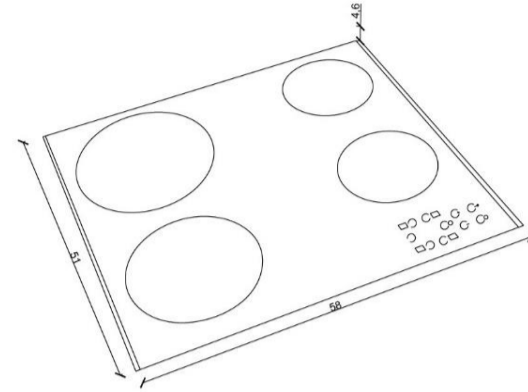

ANAFE VITROCERAMICO 60CM WHIRLPOOL

SKU AKT8090L

MODELO WAKT8090LX

EAN 8003437831393

Características Principales

Anafe Eléctrico Empotrable con diseño italiano

Línea de empotrables Whirlpool Ispirazione, con diseño italiano. Anafe eléctrico vitrocerámico que se adapta a tu estilo y te permite combinar diseño, calidad y una cocción perfecta para tus comidas favoritas.

Diseño y tecnología

El anafe eléctrico es el adecuado para quien busca tecnología y sofisticación. Su cubierta vitrocerámica posee comandos digitales y un diseño liso con marco de stainless steel que le otorga sofisticación a tu cocina.

Indicador de calor residual

Para una evitar accidentes, el anafe cuenta con un indicador de superficie caliente que permanece encendido o parpadea hasta que la temperatura de la cubierta disminuya hasta los niveles de seguridad.

Tecnología principal (CM ANCHO)	60 Cm
Dimensiones (AlxAnxPr)	4,6 x 58 x 51 Cm
Dimensiones con empaque(AlxAnxPr)	14 x 67,5 x 60 Cm
Peso neto	8 Kg
Peso con empaque	9 Kg
Origen	Italia
Tipo de producto	Vitroceramico
Color	Negro
Tipo de controles	Touch control
Potencia total	6200 W
Potencia zona frontal izquierda	1700 W
Potencia zona frontal derecha	1200 W
Potencia zona posterior izquierda	2100 W
Potencia zona posterior derecha	1200 W
Hornallas	4
Niveles de potencia	10
Frecuencia	50-60 Hz
Voltaje	220-240 V
Eficiencia energetica	A
N° de Certificado Seguridad Eléctrica	DC-E-W2-324.1
Certificadora seguridad electrica	IRAM - Instituto Argentino de Normalizacion y Certificación