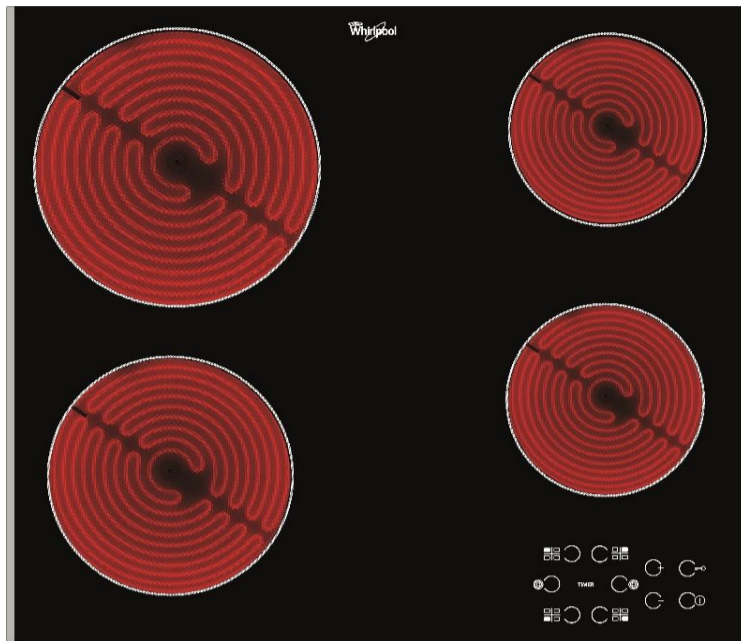

## ANAFE VITROCERAMICO 60CM WHIRLPOOL

SKU AKT8090L

MODELO WAKT8090LX

EAN 8003437831393

### Características Principales

*Anafe Eléctrico Empotrable con diseño italiano*

Línea de empotrables Whirlpool Ispirazione, con diseño italiano. Anafe eléctrico vitrocerámico que se adapta a tu estilo y te permite combinar diseño, calidad y una cocción perfecta para tus comidas favoritas.

<b>Tecnología principal (CM ANCHO)</b>	60 Cm
<b>Dimensiones (AlxAnxPr)</b>	4,6 x 58 x 51 Cm
<b>Dimensiones con empaque(AlxAnxPr)</b>	14 x 67,5 x 60 Cm
<b>Peso neto</b>	8 Kg
<b>Peso con empaque</b>	9 Kg
<b>Origen</b>	Italia
<b>Tipo de producto</b>	Vitroceramico
<b>Color</b>	Negro
<b>Tipo de controles</b>	Touch control
<b>Potencia total</b>	6200 W
<b>Potencia zona frontal izquierda</b>	1700 W
<b>Potencia zona frontal derecha</b>	1200 W
<b>Potencia zona posterior izquierda</b>	2100 W
<b>Potencia zona posterior derecha</b>	1200 W
<b>Hornallas</b>	4
<b>Niveles de potencia</b>	10
<b>Frecuencia</b>	50-60 Hz
<b>Voltaje</b>	220-240 V
<b>Eficiencia energetica</b>	A
<b>N° de Certificado Seguridad Eléctrica</b>	DC-E-W2-324.1
<b>Certificadora seguridad electrica</b>	IRAM - Instituto Argentino de Normalizacion y Certificación