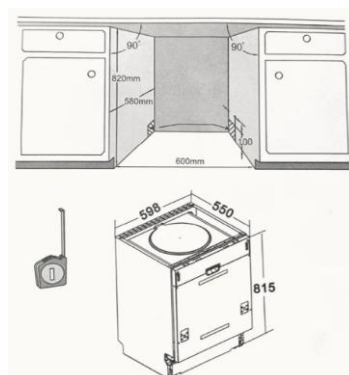

LAVAVAJILLAS PANELABLE 14 CUBIERTOS VONDOM

SKU LVJ14P

Características Principales

<i>ESTETICA</i>	El lavavajillas Vondom tiene un diseño panelable para poder instalarlo de forma libre en la cocina, colocando un panel adherido a la puerta, conservando la estética del espacio.
<i>GRAN CAPACIDAD Y TECNOLOGIA</i>	Cuenta con capacidad para 14 cubiertos. Además, tiene un cómodo display electrónico que marcará en todo momento el programa y los tiempos del proceso.
<i>PROGRAMAS</i>	El lavavajillas tiene 7 programas: Intensivo, Normal, ECO, Cristal, 90 Min, Rápido y Enjuagar.
<i>COMODIDAD Y SEGURIDAD</i>	Cuenta con 2 cestas y un rack exclusivo para cubiertos, que es un compartimento especial ubicado en la parte superior, para artículos pequeños y livianos. En esta bandeja, los artículos quedan seguros y siempre bien lavados, recibiendo potentes chorros de agua.

Tecnología Principal:	Panelable
Dimensiones del producto (al x an x prof)	81,5 x 59,8 x 55 cm
Dimensiones con embalaje (al x an x prof)	89 x 64,5 x 64,5 cm
Capacidad	14 cubiertos
Color	acero / panelable
Peso neto	34,5 Kg
Peso embalado	41 Kg
Origen	China
Funciones	7 programas
Potencia	1760 - 2100W
Presión de agua	0.04 – 1.00 Mpa
Consumo de energía	0.54 kWh/ciclo
Consumo de agua	10.6L/ciclo
Voltaje	220 - 240 V
Frecuencia	50-60 Hz
Eficiencia Energética	A+
N° de Certificado	DC-E-D112-017.1
Certificadora	IRAM – Instituto Argentino de Normalización y Certificación